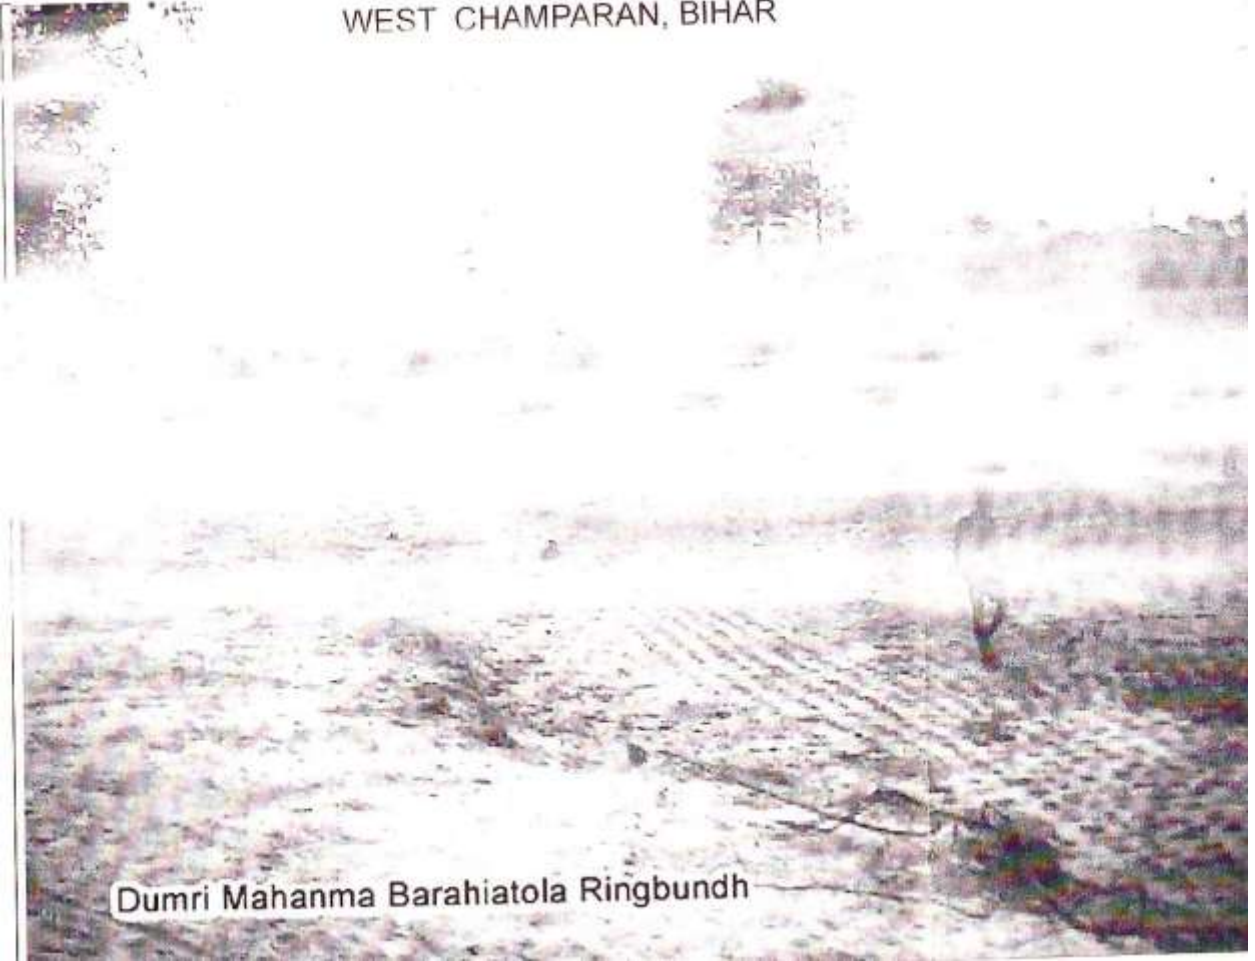

WEST CHAMPARAN, BIHAR

Dumri Mahanma Barahiatola Ringbunh